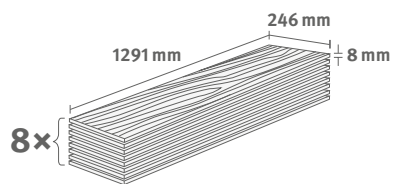

Плинтусы
L378

8/32 Kingsize

Артикул №: 217738 **EHL066**
Дуб Вайнбург коричневый

Плинтусы
L252

8/32 Large

Напольные покрытия
EGGER HOME Laminate

Содержимое одной упаковки:
2,5407 м² | 20,00 кг | 8 шт.

8/32 Large