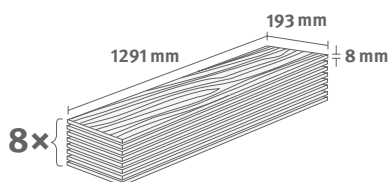

Плинтусы
L214

8/32 Classic

Артикул №: 264862 **EHL100**
Дуб Тосколано секия

Плинтусы
L544

8/32 Classic

Напольные покрытия
EGGER HOME Laminate

Содержимое одной упаковки:
1,9933 м² | 15,00 кг | 8 шт.

8/32 Classic