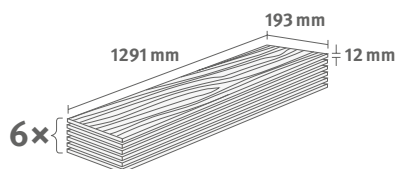

8/32 Medium

Артикул №: 217325 **EHL064** | Плинтусы
Дуб Ингрия натуральный | L326

8/32 Medium

Артикул №: 084866 **EHL009** | Плинтусы
Робин Вуд | L357

12/33 Classic

Напольные покрытия
EGGER HOME Laminate

Содержимое одной упаковки:
1,4950 м² | 17,00 кг | 6 шт.