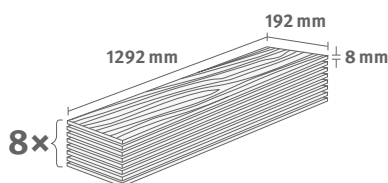

Содержимое одной упаковки:

1,9845 м² | 15,00 кг | 8 шт.

8/32 Classic

Артикул №: 268280 **EHL018**
Дуб Анкоридж белый

Плинтусы
L391

8/32 Classic

Артикул №: 262509 **EHL092**
Дуб Винстра белый

Плинтусы
L498