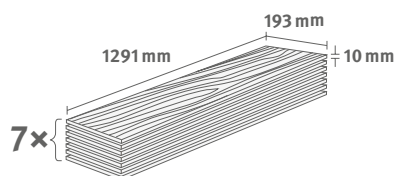

10/33 Classic

Содержимое одной упаковки:
1,7441 м² | 16,00 кг | 7 шт.

Напольные покрытия
EGGER HOME Laminate

10/33 Classic

Артикул №: 263780 **EHL109**
Дуб Орора белый

Плинтусы
L245

10/33 Classic

Артикул №: 253262 **EHL038**
Дуб Седан