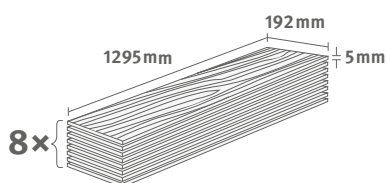

Артикул №: 177322 **EHD012** | Плинтусы
Камень серый | L452

5/32 Large

Артикул №: 177889 **EHD011** | Плинтусы
Камень черный | L451

5/32 Classic

Напольные покрытия
EGGER HOME Design

Содержимое одной упаковки: **1,9891 м² | 10,00 кг | 8 шт.**