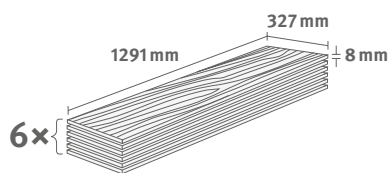

8/32 Kingsize

Напольные покрытия
EGGER HOME Laminate

Содержимое одной упаковки:
2,5329 м² | 18,00 кг | 6 шт.

8/32 Kingsize

Артикул №: 217769 **EHL065**
Дуб Вайнбург светлый

Плинтусы
L165

8/32 Kingsize

Артикул №: 217677 **EHL067**
Дуб Уидфорд