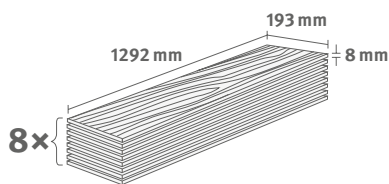

Плинтусы
L375

8/31 Large

Артикул №: 269591 **ENC009**
Дуб Пенсакола тёмный

Плинтусы
L473

Все представленные здесь декоры являются репродукциями.

8/31 Classic

Напольные покрытия
EGGER HOME Comfort

Содержимое одной упаковки:
1,9948 м² | 13,00 кг | 8 шт.