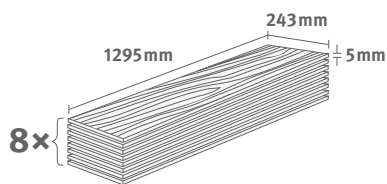

5/32 Large

Напольные покрытия
EGGER HOME Design

Содержимое одной упаковки: **2,5175 м² | 14,00 кг | 8 шт.**