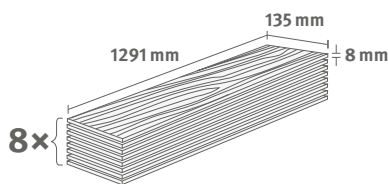

8/32 Medium

Напольные покрытия
EGGER HOME Laminate

Содержимое одной упаковки:
1,3943 м² | 10,00 кг | 8 шт.