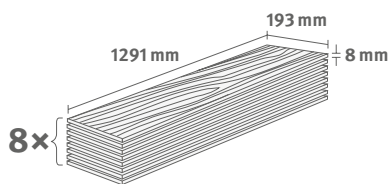

8/32 Classic *UNI fit!*

Напольные покрытия
EGGER HOME Laminate

Содержимое одной упаковки:
1,9933 м² | 15,00 кг | 8 шт.