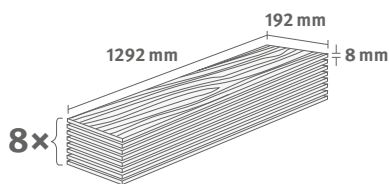

8/33 Classic

Напольные покрытия
EGGER HOME Laminate

Содержимое одной упаковки:
1,9845 м² | 15,00 кг | 8 шт.